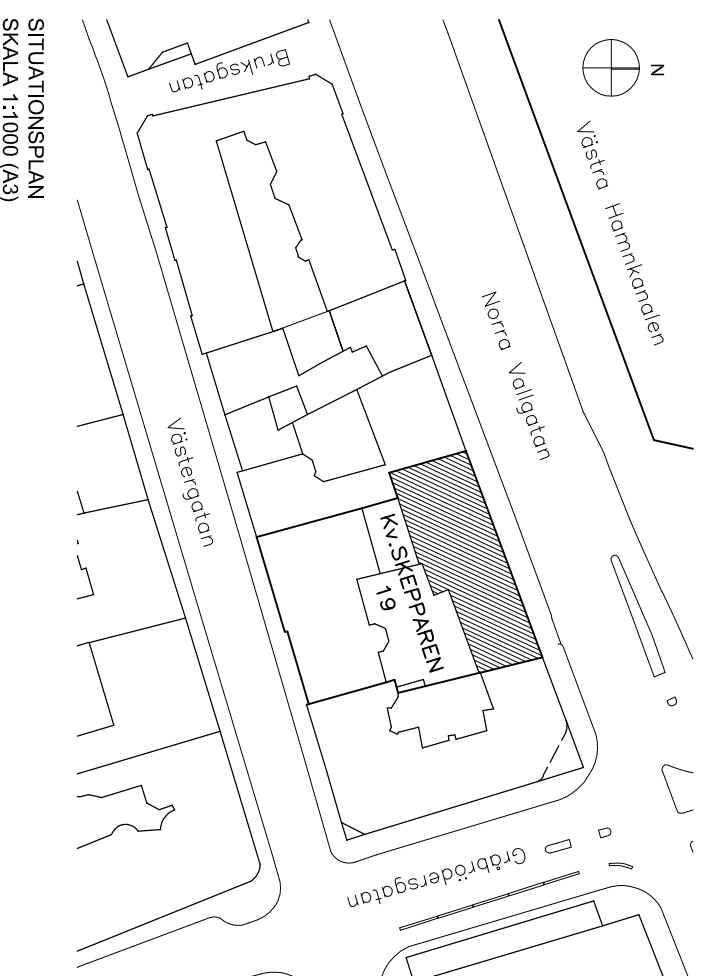

PLAN VÄNING 3
SKALA 1:100 (A3)

SITUATIONSPLAN
SKALA 1:1000 (A3)

KV SKEPPAREN 19, MALMÖ

PLAN 3

SKISSFÖRSLAG
OMBYGGNAD AV KONTOR

2020-03-12

Arkitektkontoret
RYDSTERN & LILIEDAHL AB

Agnasgatan 5 211 33 Malmö
Tel: 040 30 68 69 E-mail: info@r-l.se
www.r-l.se