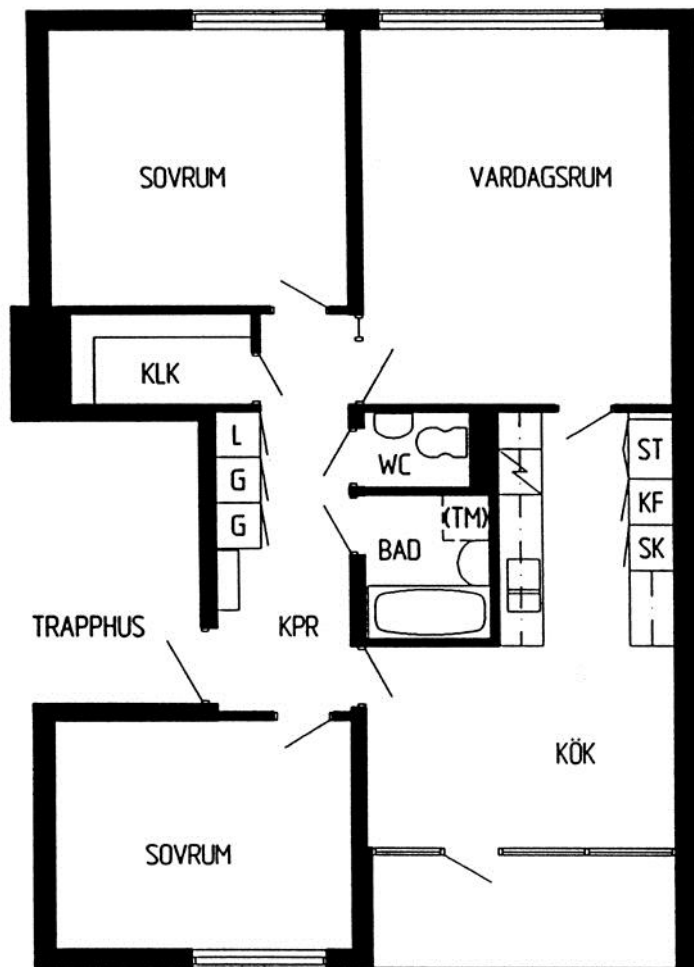

VICTORIA PARK®

Planlösning

Lagmannen

Eskilstuna

3 ROK 83,5 M²

Adress: Rådmansgatan, Domaregatan, Lagmansgatan, Assessorsgatan

Avvikelser från verkligheten kan förekomma. Vi förhåller oss rätten till ändringar.